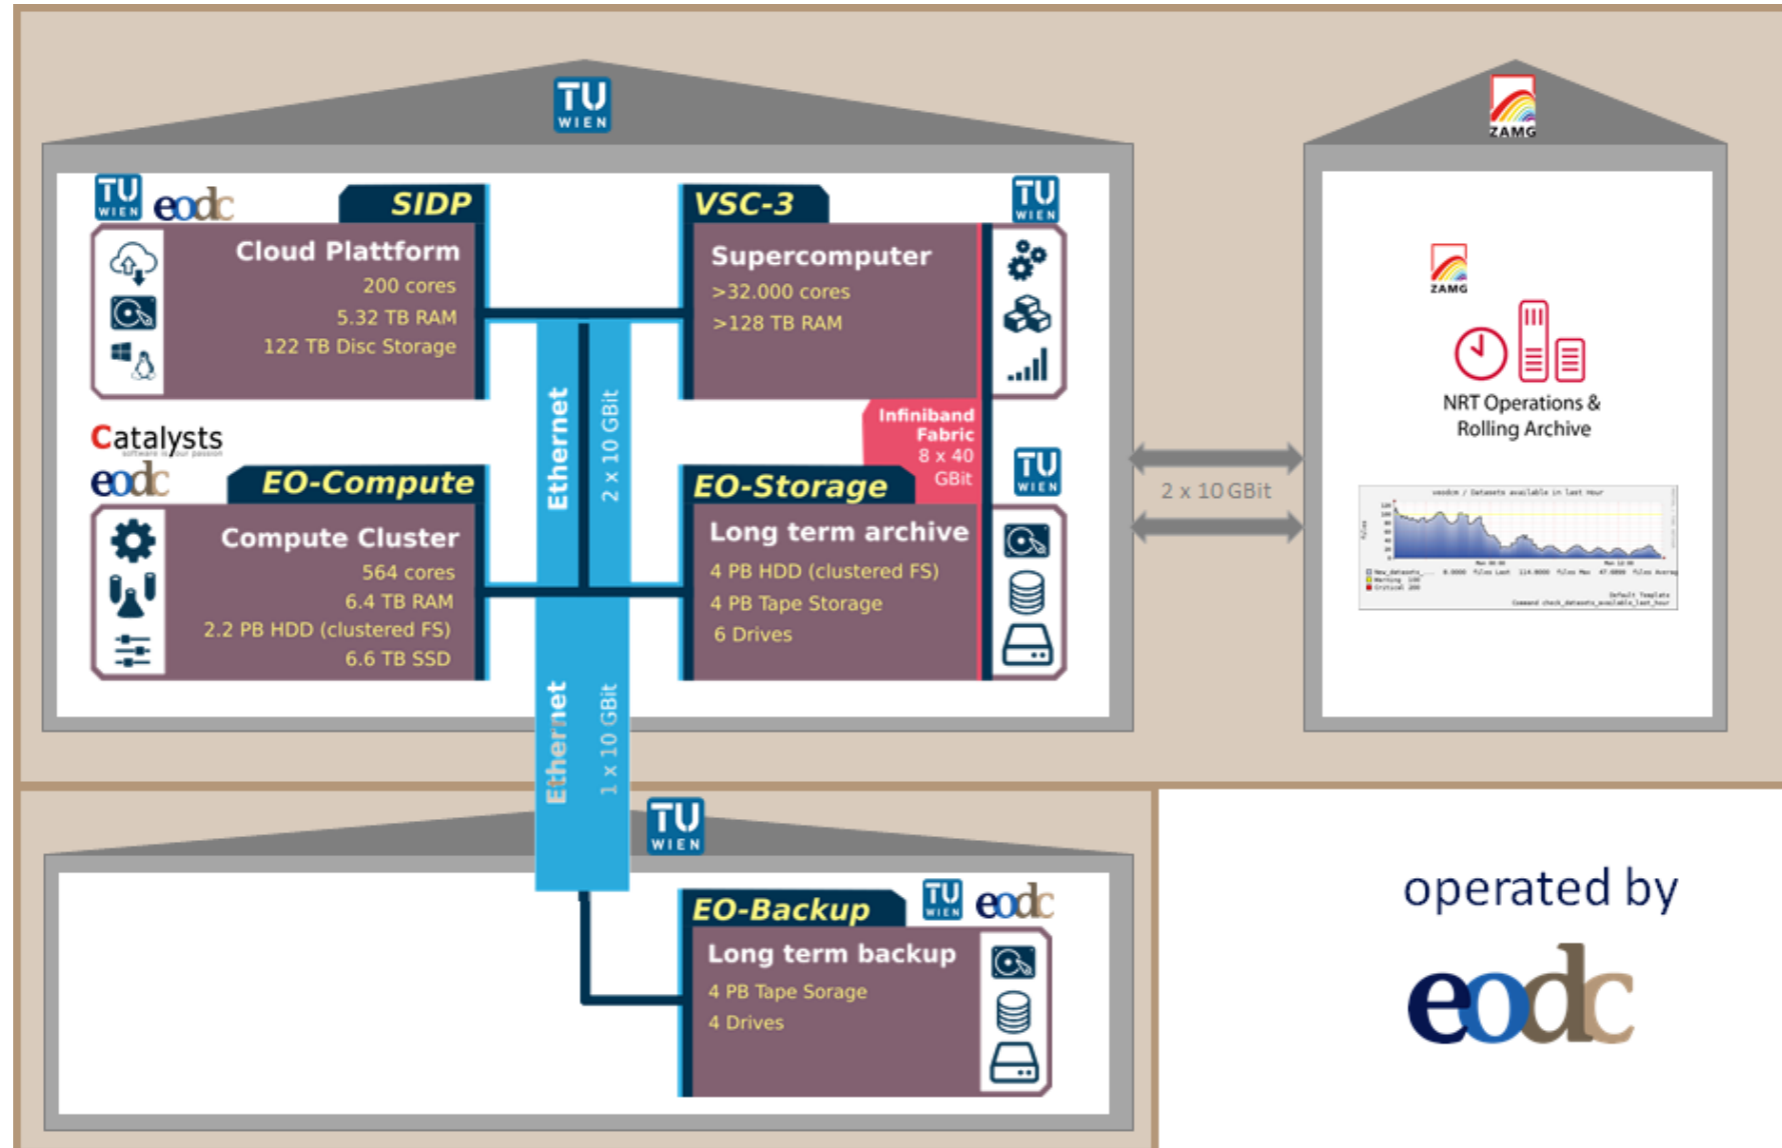

EODC: IT Infrastruktur

operated by
eodc