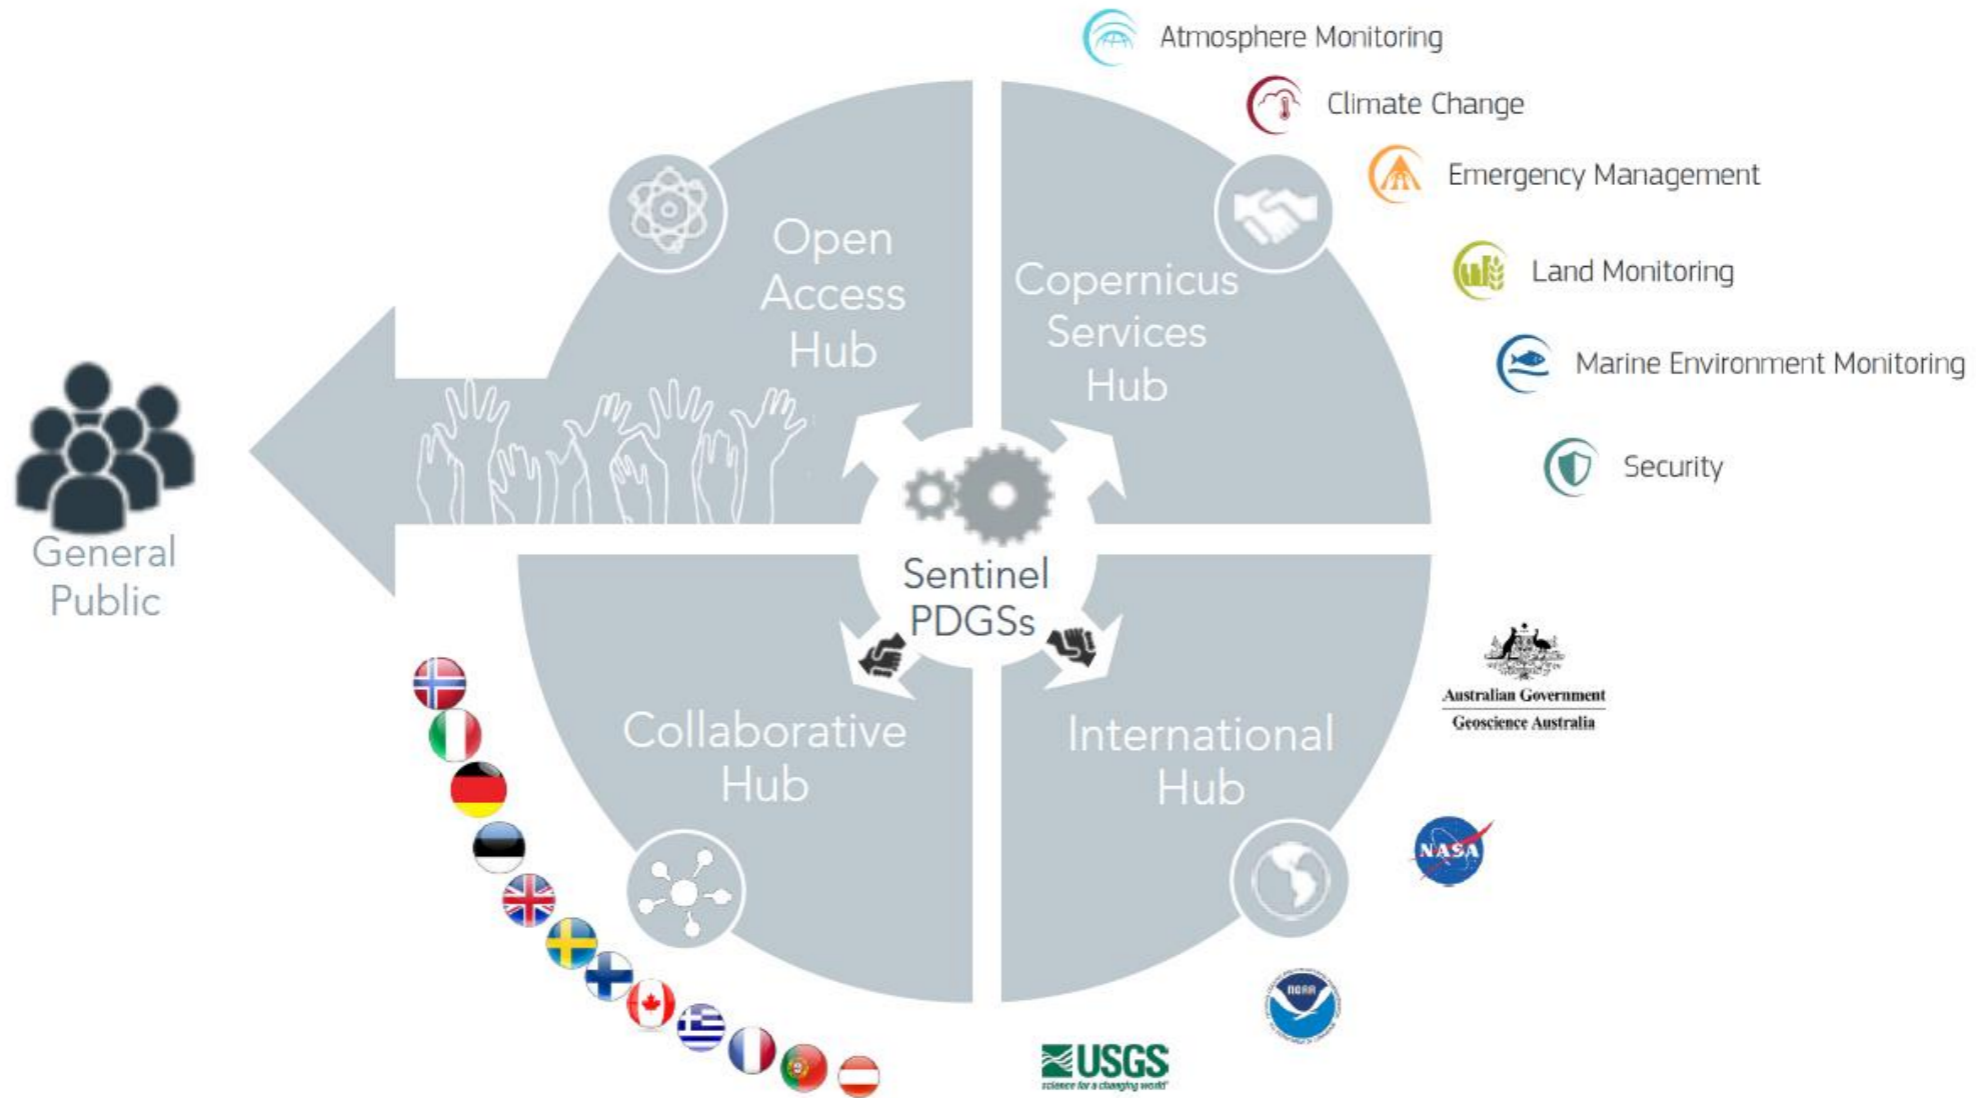

GEODATEN-INFRASTRUKTUREN IN ÖSTERREICH: NUTZUNGS- UND BETEILIGUNGSMÖGLICHKEITEN

Dr. Christian Briese
office@eodc.eu
<https://www.eodc.eu/>

Geodaten-Infrastrukturen in Österreich

- BEV
- ZAMG
- EODC

- Geodaten:
 - Grundlagenvermessung
 - Luftbildprodukte
 - Landkarten
 - Kataster und Verzeichnisse
 - Kartographische Modelle
 - Digitales Landschaftsmodell (DLM)
 - Digitales Geländehöhenmodell (DGM)
 - Austrian Map
 - Adressregister
- Erreichbar unter:
http://www.bev.gv.at/portal/page?_pageid=713,1568771&_dad=portal&_schema=PORTAL
- Kosten:
 - Diese Daten stehen zu den auf Basis des § 48 VermG erlassenen Standardentgelten und Nutzungsbedingungen in unterschiedlichen Shops und Services zur Verfügung.

- IT Kapazitäten:
 - Mehrere Rechner (4 Kerne + 16 GB RAM bzw. 12 Kerne + 192 GB RAM)
 - 0,5 PB Speicherplatz
- Nutzungsmöglichkeit für Copernicus Daten für das BEV:
 - in den Bereichen Bodenbewegungen und Bodenbedeckungsklassifizierung

Data Dissemination ESA

Copernicus in Österreich: Austrian Collaborative Ground Segment

■ Teil 1: National Mirror Austria und Data Hub Relay (ZAMG)

<https://www.sentinel.zamg.ac.at/>

■ Teil 2: EODC

- Global Sentinel archive
- Cloud computing
- Supercomputing
- Added value beyond the pure access to Sentinel data

Earth Observation Data Centre

Collaboration for Earth Observation

Petabyte Storage
Supercomputing
Cloud Platform

- Building a federated multi-owner IT infrastructure for
 - Scientists
 - Public services
 - Innovators
- Users are partners who participate in decision making
- Development of collaborative services
 - From data to model predictions